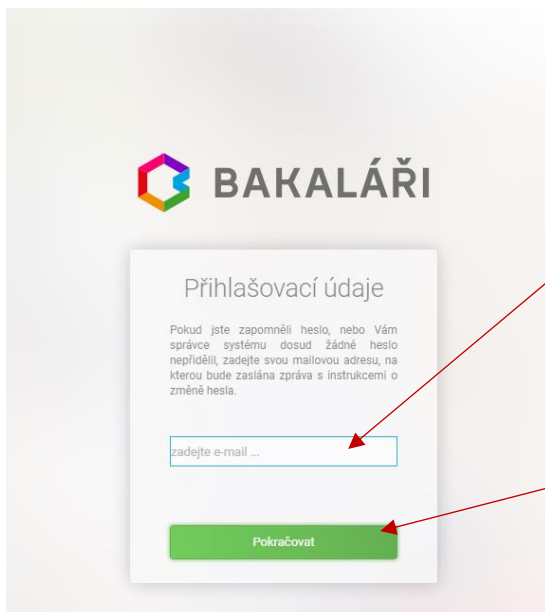

**VÍTEJTE**  
na stránkách naší školy. Důležité aktuální informace naleznete vždy na hlavní stránce - "Aktuálně". Co se děje ve škole vám poví "Kubatovský zpravodaj".  
ZŠ Kubatova se nachází v centru Českých Budějovic, nedaleko zastávky MHD Družba - IGY, deset minut od náměstí Přemysla Otakara II. Tato výhodná poloha dovoluje našim žákům pravidelně navštěvovat ..... celý článek

BAKALÁŘI

Přihlášení

😊 Odhlášení proběhlo úspěšně. Můžete se přihlásit znovu.

Přihlašovací jméno

Heslo

Zůstat přihlášen(a) [Zapomenuté heslo](#)

Přihlásit

Vyzkoušejte aplikaci Bakaláři na svém chytrém telefonu

GET IT ON Google play Available on the App Store

Zadejte přihlašovací jméno a heslo:

V případě, že přihlašovací údaje neznáte, klikněte na **zapomenuté heslo** a **postupujte následovně:**

Zadejte e-mail, který máte uvedený ve škole